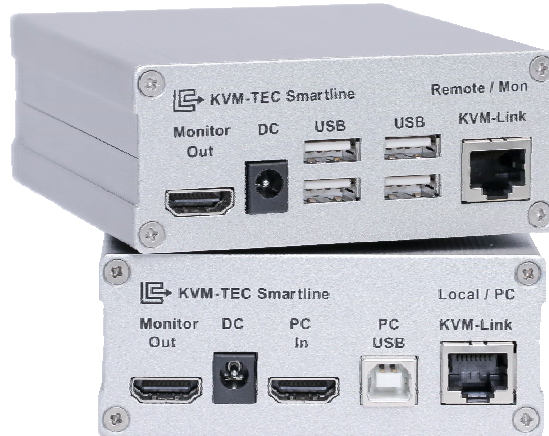

Smartline SVX1

Part No: 6501

性价比最佳

DVI USB2.0 KVM 延长器
支持矩阵切换

- 150m延长距离，最高为1920x1200分辨率
- 自动即插即用安装
- USB 2.0透传
- 全高清视频
- DVI 画质无损延长
- 设计紧凑，19"1U空间可容纳4台
- 需要一条 CAT 5/6/7 线缆
- 支持本地和远端显示器
- 固件升级 – 升级无需使用线缆
- 高可靠性
- 19"机架可安装
- 可通过USB来支持声音和 RS 232

选项- 预先安装或通过代码解锁

- USB 内存支持
- 矩阵切换支持

Smartline KVM - Extender SVX 1 设计为支持 DVI和USB。传输距离可以达到 150 m 无信号损失。支持透传的USB 2.0接口可以支持键盘，鼠标，声音模块，打印机，读卡器，串口适配器。如果需要使用USB硬盘，可以使用USB Option，用户可以在部署后购买许可协议代码来解锁该选项，另外可以根据安全保护的需求来启用或禁用该选项。
厂商提供2年质保 – 可以购买5年延保

技术规格

尺寸	97 x 40 x 104mm
重量	540g 每套
功率:	6W
工作温度	0 到 45° C
材质	铝合金
供电	12V 1A 外置电源

交货包括

1 x SVX1 / 发送端	4 x 安装垫
1 x SVX1 / 接收端	1 x 简介
2 x 电源适配器	
1 x DVI-HDMI 线缆	
1 x USB 线缆	
4 x 橡胶垫	